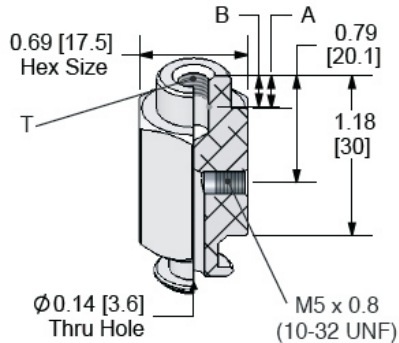

### TECHNICAL DATA

| FITTING   | ASSEMBLY SUFFIX | WEIGHT<br>oz. (g) | FILTER<br>P.E. | SCREEN<br>S.S. |
|-----------|-----------------|-------------------|----------------|----------------|
| 40-S5F-6F | S5F-6F          | 0.69 (19.6)       | N/A            | N/A            |

### DIMENSIONS

| FITTING   | A<br>STAND OFF<br>in. (mm) | B<br>"T" DEPTH<br>in. (mm) | T<br>THREAD |
|-----------|----------------------------|----------------------------|-------------|
| 40-S5F-6F | 0.24 (6.1)                 | 0.25 (6.3)                 | M6 x 1.0    |

PART NUMBER

**40-S5F-6F**