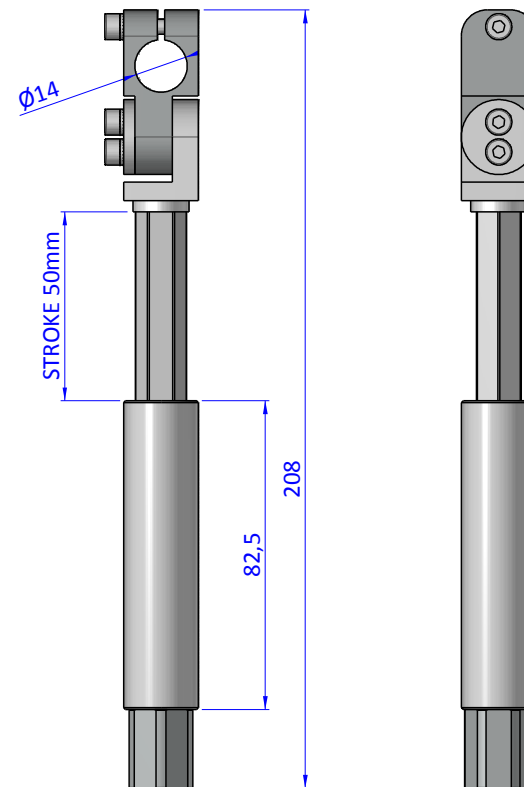

Format A3

UNI 936-76

Object Number	Name	QTY
1	GRZ.202514.1	1
2	GVR.14.2	1
3	GVR.14.3	1
4	M.12X81.5	1
5	R.4.SCH	3
6	VTCEI.M4X20	3
7	VSN.20.1	1
8	VSN.2050.1.1	1
9	VSN.2050.1.2	1
10	VSN.2050.2.1	1
11	VSN.2050.3	1

		DESIGNED FROM	
		FPSERVICES	
GENERAL TOLERANCE		DATE	WEIGHT
UNI - ISO 2768		12/08/2016	0,082kg
CLASSE f		CODE	
CA.SMN.205014(Default)		CA.SMN.205014	