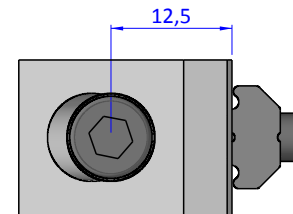

Format A3
UNI 936-76

Object Number	Name	QTY
1	CA.GWP.5U	2
2	R.5.SCH	2
3	V-tcei M 5 x 10	2
4	WIV.25.0	1

		DESIGNED FROM FPSERVICES	
		DATE 06/06/2016	WEIGHT 0,028kg
GENERAL TOLERANCE UNI - ISO 2768 CLASSE f	DESCRIPTION	CODE CA.WIV.X.25.0	