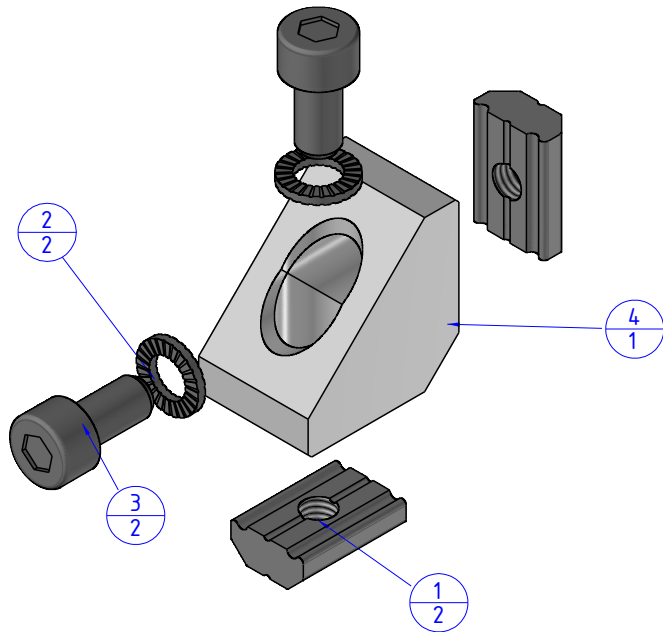

Format A3
UNI 936-76

Object Number	Name	QTY
1	CA.GWP.5U	2
2	R.5.SCH	2
3	V-tcei M 5 x 10	2
4	WIV.25.0	1

		DESIGNED FROM FPSERVICES	
		DATE 06/06/2016	WEIGHT 0,028kg
GENERAL TOLERANCE UNI - ISO 2768 CLASSE f	DESCRIPTION	CODE CA.WIV.X.25.0	