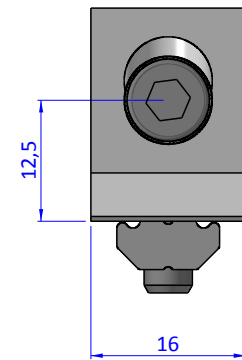

Format A3
UNI 936-76

Object Number	Name	QTY
1	CA.GWP.5U	2
2	R.5.SCH	2
3	V-tcei M 5 x 10	2
4	WIV.25.0	1

		DESIGNED FROM FPSERVICES	
		DATE 06/06/2016	WEIGHT 0,028kg
GENERAL TOLERANCE UNI - ISO 2768 CLASSE f	DESCRIPTION	CODE CA.WIV.X.25.0	