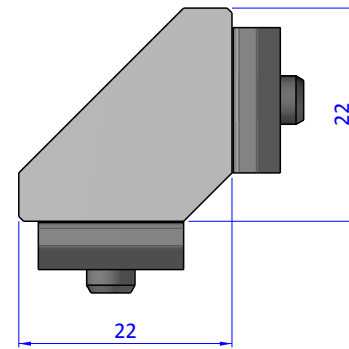

Format A3
UNI 936-76

Object Number	Name	QTY
1	CA.GWP.5U	2
2	R.5.SCH	2
3	V-tcei M 5 x 10	2
4	WIV.25.0	1

		DESIGNED FROM FPSERVICES	
		DATE 06/06/2016	WEIGHT 0,028kg
GENERAL TOLERANCE UNI - ISO 2768 CLASSE f	DESCRIPTION	CODE CA.WIV.X.25.0	